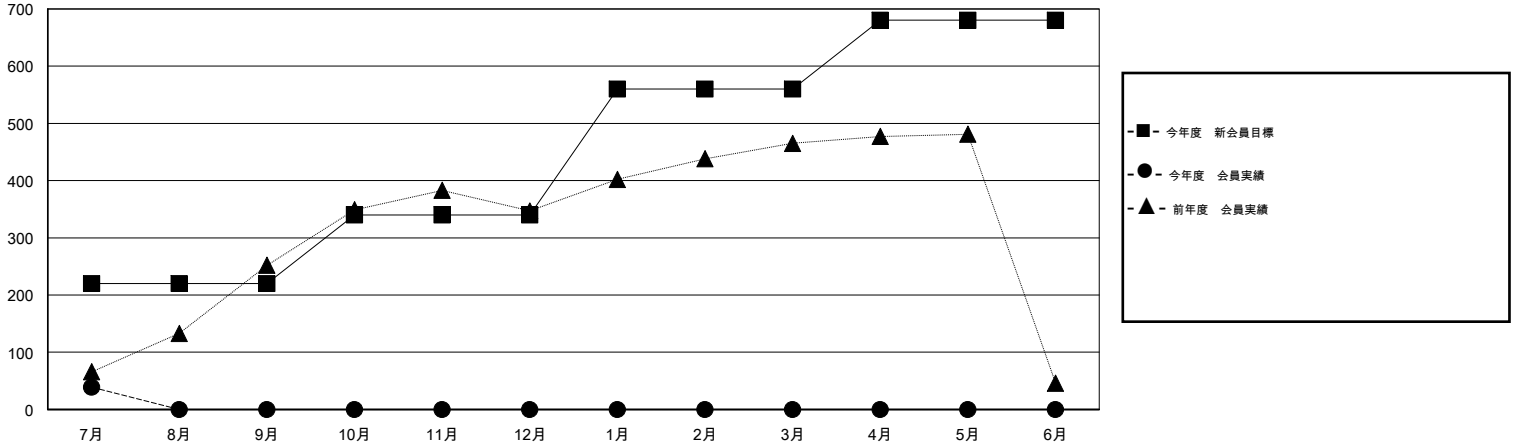

MONTHLY MEMBERSHIP PROGRESS REPORT

District 335 B

Results as of: 7/31/2016

GMT: Masayoshi Maruyama

地域 JAPAN

GMT会則地域 5-Jap

クラブ				
結果: 2016-2017				
四半期	新クラブ目標	新クラブ	解散クラブ	純増/減
7月/8月/9月	1	0	0	0
10月/11月/12月	1	0	0	0
1月/2月/3月	1	0	0	0
4月/5月/6月	1	0	0	0

名				
結果: 2016-2017				
四半期	新会員目標	チャーターメン バー/新会員	退会者	純増/減
7月/8月/9月	220	78	39	39
10月/11月/12月	120	0	0	0
1月/2月/3月	220	0	0	0
4月/5月/6月	120	0	0	0

新クラブ目標及び実績累計

会員目標及び実績累計

解散クラブ: 0	49 CLUBS OF 170 一名以上の新会員を登録	男女別
		男性 4,857 (72.85%)
		女性 1,810 (27.15%)
退会者	健康診断データはこちら	家族会員 2,810
物故会員 5		世帯主 1,280
クラブ解散 0		世帯主以外 1,530
その他 34		
合計 39		