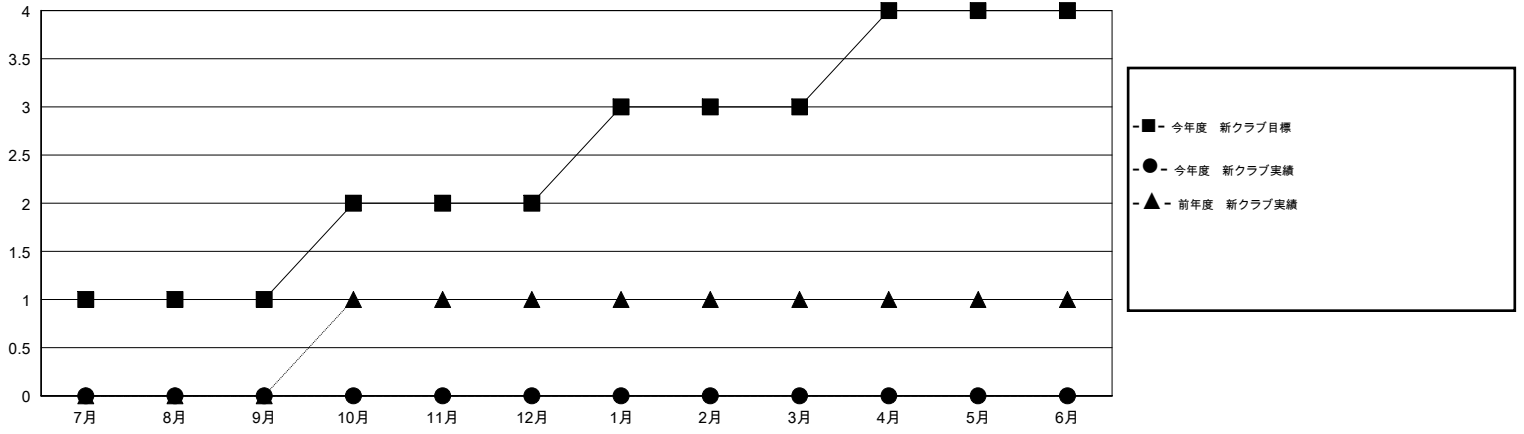

MONTHLY MEMBERSHIP PROGRESS REPORT

District 335 B

Results as of: 7/31/2016

GMT: Masayoshi Maruyama

地域 JAPAN

GMT会則地域 5-Jap

クラブ				
結果: 2016-2017				
四半期	新クラブ目標	新クラブ	解散クラブ	純増/減
7月/8月/9月	1	0	0	0
10月/11月/12月	1	0	0	0
1月/2月/3月	1	0	0	0
4月/5月/6月	1	0	0	0

名				
結果: 2016-2017				
四半期	新会員目標	チャーターメン バー/新会員	退会者	純増/減
7月/8月/9月	220	78	39	39
10月/11月/12月	120	0	0	0
1月/2月/3月	220	0	0	0
4月/5月/6月	120	0	0	0

新クラブ目標及び実績累計

会員目標及び実績累計

解散クラブ: 0	49 CLUBS OF 170 一名以上の新会員を登録	男女別
		男性 4,857 (72.85%)
		女性 1,810 (27.15%)
退会者	健康診断データはこちら	家族会員 2,810
物故会員 5		世帯主 1,280
クラブ解散 0		世帯主以外 1,530
その他 34		
合計 39		